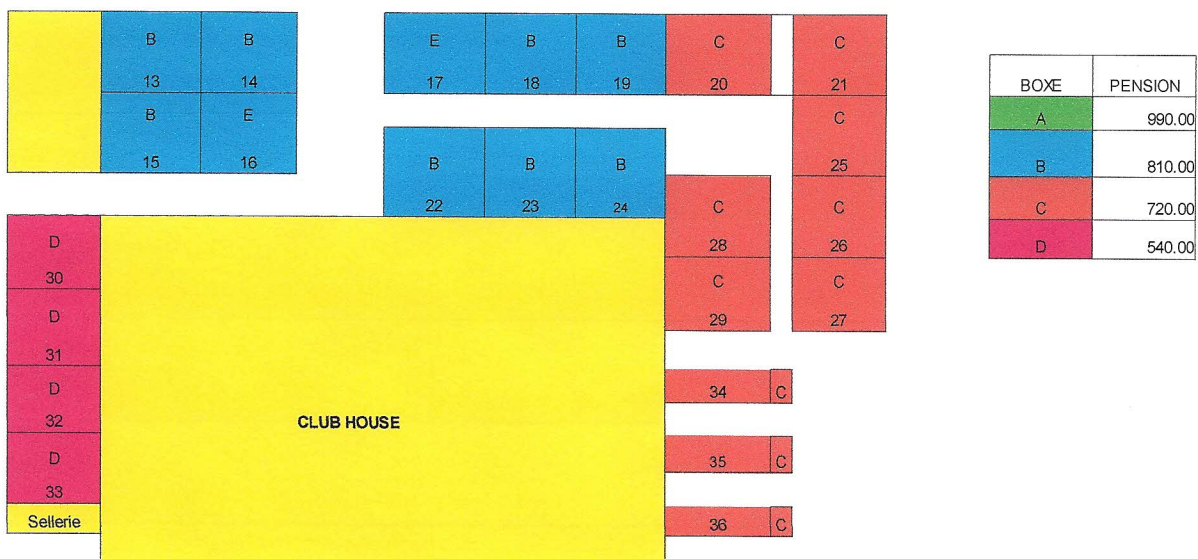

## Nouveaux prix des boxes valable dès le 1er mars 2011

- (A) Box cheval avec terrasse** **CHF 990.00**
- (B) Box pour cheval** **CHF 810.00**
- (C) Box pour poney** **CHF 720.00**
- (D) Box pour Shetland** **CHF 540.00**

Les prix comprennent les copeaux/paille/foin et nourriture, ainsi que la mise au parc journalière du lundi au vendredi (week-end et jours fériés exclus).

*TVA de 8 % incluse.*

A	A	A	A		A	A	A	A	A	A	A	A
1	2	3	4		5	6	7	8	9	10	11	12